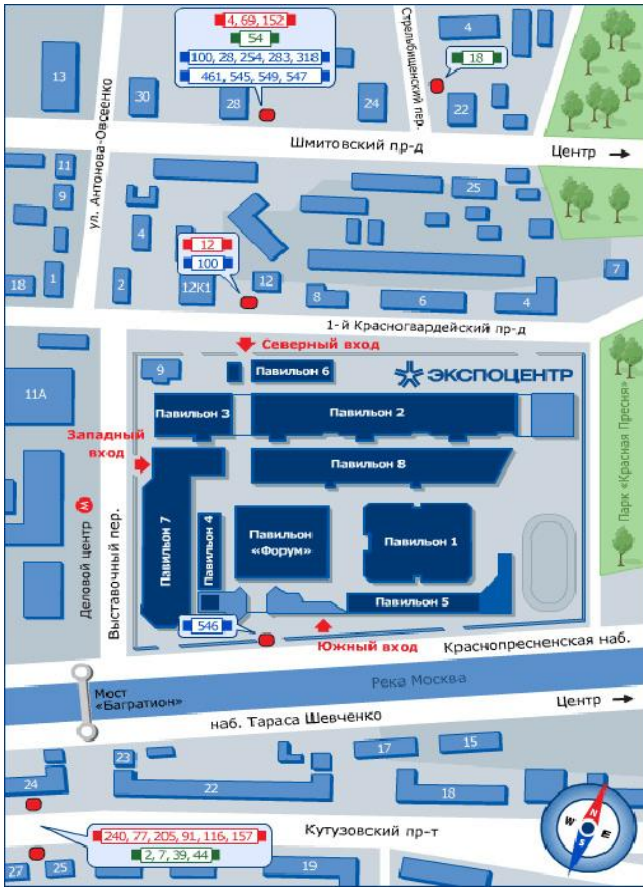

12 — 15 мая 2009 года, Экспоцентр, зал 2, павильон 8, стенд 82В30  
Москва, Краснопресненская набережная, 14

**Как добраться:**

- м «Деловой центр»**  
пешком
- м «Улица 1905 года»**  
Автобус № 12  
Троллейбусы № 18, 54  
Маршрутные такси № 100, 28, 254, 283, 318, 461, 545
- м «Краснопресненская»**  
Автобусы № 152, 69, 4, 152  
Маршрутные такси № 546М, 547, 549, 713М
- м «Киевская»**  
Автобусы № 157, 77, 240, 205, 91  
Троллейбусы № 7, 39  
Маршрутные такси № 474, 506, 10
- м «Кутузовская»**  
Автобусы № 116, 77, 91, 157, 205, 240  
Троллейбусы № 2, 7, 39, 44  
Маршрутное такси № 506

**Схема зала:**